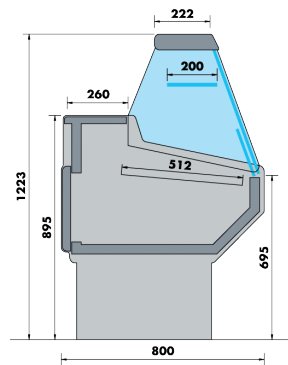

Speciaal ontworpen
 voor compacte ruimtes
 Rechte ruiten
 Statische koeling
 Diepte 800mm
 Verlichting
 Uitstalvlak in inox – 512mm
 Gekoelde reserve
STEVIG BOVENBLAD IN ALU
 Werkblad in graniet

Conçue pour les espaces compactes
 Vitres droites
 Froid statique
 Profondeur 800mm
 Eclairage
 Plan d'exposition en acier inox – 512mm
 Réserve réfrigérée
PLAN SUPERIEUR EN ALU RENFORCE
 Plan de travail en granite

KASSAMEUBEL /
MEUBLE CAISSE

TYPE	AT10	AT13	AT15	AT20	AT25	KASSAMEUBEL MEUBLE CAISSE
	1040x800x1223	1300x800x1223	1500x800x1223	2000x800x1223	2500x800x1223	700x800x895
	+3 / +6°C	+3 / +6°C	+3 / +6°C	+3 / +6°C	+3 / +6°C	
	340	365	385	450	500	
	130	180	200	250	300	
UITSTAL / EXPOSITION - M ²	0.49		0.73	0.98	1.24	
RESERVEDEUREN / PORTES	1		2	2	3	
€	1890	2050	2150	2650	3080	980