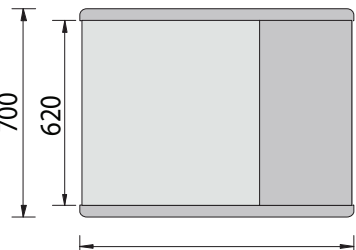

Speciaal ontworpen
 voor compacte ruimtes
 Rechte ruiten
 Statische koeling
 Diepte 800mm
 Verlichting
 Uitstalvlak in inox – 512mm
 Gekoelde reserve
STEVIG BOVENBLAD IN ALU
 Werkblad in graniet

Conçue pour les espaces compactes
 Vitres droites
 Froid statique
 Profondeur 800mm
 Eclairage
 Plan d'exposition en acier inox – 512mm
 Réserve réfrigérée
PLAN SUPERIEUR EN ALU RENFORCE
 Plan de travail en granite

KASSAMEUBEL /
MEUBLE CAISSE

TYPE	AT10	AT13	AT15	AT20	AT25	KASSAMEUBEL MEUBLE CAISSE
	1040x800x1223	1300x800x1223	1500x800x1223	2000x800x1223	2500x800x1223	700x800x895
	+3 / +6°C	+3 / +6°C	+3 / +6°C	+3 / +6°C	+3 / +6°C	
	340	365	385	450	500	
	130	180	200	250	300	
UITSTAL / EXPOSITION - M ²	0.49		0.73	0.98	1.24	
RESERVEDEUREN / PORTES	1		2	2	3	
€	1890	2050	2150	2650	3080	980