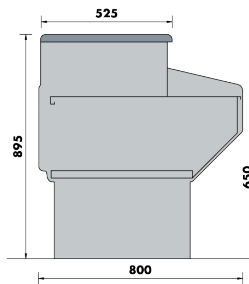

Speciaal ontworpen
 voor compacte ruimtes
 Rechte ruiten
 Statische koeling
 Diepte 800mm
 Verlichting
 Uitstalvlak in inox – 512mm
 Gekoelde reserve
STEVIG BOVENBLAD IN ALU
 Werkblad in graniet

Conçue pour les espaces compactes
 Vitres droites
 Froid statique
 Profondeur 800mm
 Eclairage
 Plan d'exposition en acier inox – 512mm
 Réserve réfrigérée
PLAN SUPERIEUR EN ALU RENFORCE
 Plan de travail en granite

KASSAMEUBEL /
MEUBLE CAISSE

TYPE	AT10	AT13	AT15	AT20	AT25	KASSAMEUBEL MEUBLE CAISSE
	1040x800x1223	1300x800x1223	1500x800x1223	2000x800x1223	2500x800x1223	700x800x895
	+3 / +6°C	+3 / +6°C	+3 / +6°C	+3 / +6°C	+3 / +6°C	
	340	365	385	450	500	
	130	180	200	250	300	
UITSTAL / EXPOSITION - M ²	0.49		0.73	0.98	1.24	
RESERVEDEUREN / PORTES	1		2	2	3	
€	1890	2050	2150	2650	3080	980