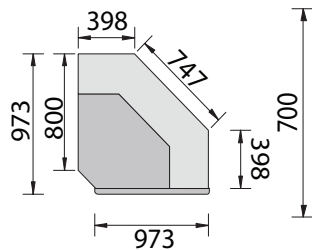

Speciaal ontworpen
 voor compacte ruimtes
 Rechte ruiten
 Statische koeling
 Diepte 800mm
 Verlichting
 Uitstalvlak in inox – 512mm
 Gekoelde reserve
STEVIG BOVENBLAD IN ALU
 Werkblad in graniet

Conçue pour les espaces compactes
 Vitres droites
 Froid statique
 Profondeur 800mm
 Eclairage
 Plan d'exposition en acier inox – 512mm
 Réserve réfrigérée
PLAN SUPERIEUR EN ALU RENFORCE
 Plan de travail en granite

KASSAMEUBEL /
MEUBLE CAISSE

TYPE	AT10	AT13	AT15	AT20	AT25	KASSAMEUBEL MEUBLE CAISSE
	1040x800x1223	1300x800x1223	1500x800x1223	2000x800x1223	2500x800x1223	700x800x895
	+3 / +6°C	+3 / +6°C	+3 / +6°C	+3 / +6°C	+3 / +6°C	
	340	365	385	450	500	
	130	180	200	250	300	
UITSTAL / EXPOSITION - M ²	0.49		0.73	0.98	1.24	
RESERVEDEUREN / PORTES	1		2	2	3	
€	1890	2050	2150	2650	3080	980