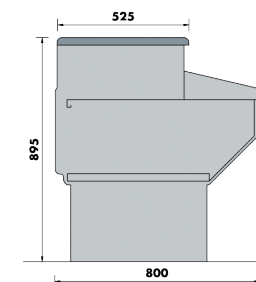

MINI

DELUXE

KASSAMEUBEL 980€
MEUBLE DE CAISSE 980€

TYPE	EUROMINI(DL)100	EUROMINI(DL)130	EUROMINI(DL)150	EUROMINI(DL)200	EUROMINI(DL)250
	1000x931x1264	1250x931x1264	1460x931x1264	1960x931x1264	2520x931x1264
°C	+3/+6°C	+3/+6°C	+3/+6°C	+3/+6°C	+3/+6°C
 WATT	300	360	370	460	630
 kg	135	180	205	270	300
UITSTAL / EXPOSITION - M ²	0,41	0,52	0,65	0,82	1,03
€ EURO MINI	1999	2250	2350	2590	3150
€ EURO MINI DELUXE	2490	2850	2950	3650	4150