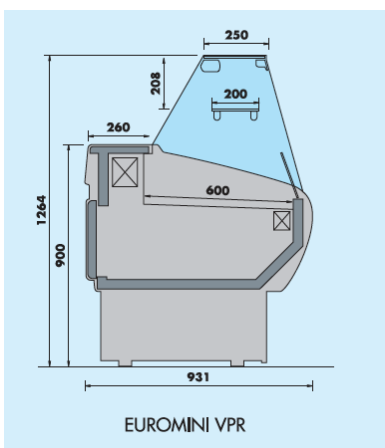

MINI

DELUXE

KASSAMEUBEL 980€
MEUBLE DE CAISSE 980€

TYPE	EUROMINI(DL)100	EUROMINI(DL)130	EUROMINI(DL)150	EUROMINI(DL)200	EUROMINI(DL)250
	1000x931x1264	1250x931x1264	1460x931x1264	1960x931x1264	2520x931x1264
°C	+3/+6°C	+3/+6°C	+3/+6°C	+3/+6°C	+3/+6°C
 WATT	300	360	370	460	630
 kg	135	180	205	270	300
UITSTAL / EXPOSITION - M ²	0,41	0,52	0,65	0,82	1,03
€ EURO MINI	1999	2250	2350	2590	3150
€ EURO MINI DELUXE	2490	2850	2950	3650	4150