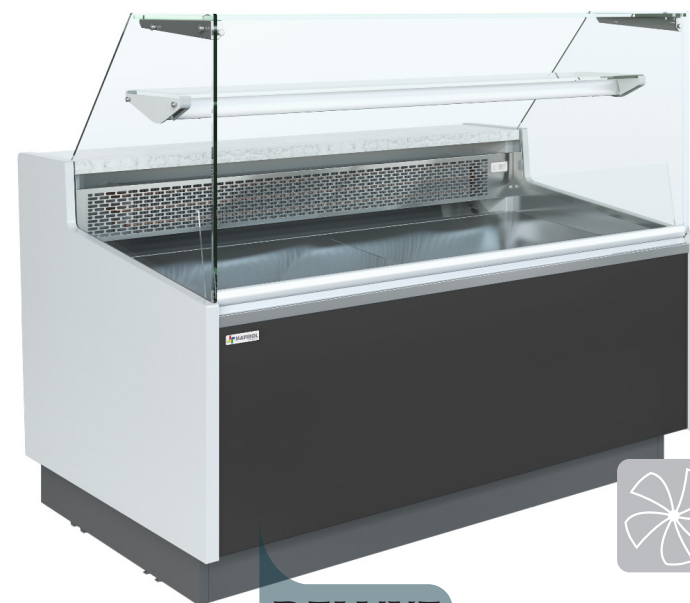

EURO MINI / DELUXE

Geventileerde verdamper (deluxe)

Statische verdampers (mini)

Ontworpen voor de verkoop van zuivelproducten, Bereide schotels, snacks
Werkblad in gewafeld RVS
Binnenverlichting
Gekoelde reserve

Evaporateur ventilée (deluxe)

Evaporateurs (2) statique (mini)

Conçue pour la vente de produits laitiers, Plats préparés, snack
Table de service
En acier inox gaufré
Eclairage intérieur
Réserve réfrigérée

MINI

DELUXE

KASSAMEUBEL 980€
MEUBLE DE CAISSE 980€

TYPE	EUROMINI(DL)100	EUROMINI(DL)130	EUROMINI(DL)150	EUROMINI(DL)200	EUROMINI(DL)250
	1000x931x1264	1250x931x1264	1460x931x1264	1960x931x1264	2520x931x1264
°C	+3/+6°C	+3/+6°C	+3/+6°C	+3/+6°C	+3/+6°C
 WATT	300	360	370	460	630
 kg	135	180	205	270	300
UITSTAL / EXPOSITION - M ²	0,41	0,52	0,65	0,82	1,03
€ EURO MINI	1999	2250	2350	2590	3150
€ EURO MINI DELUXE	2490	2850	2950	3650	4150