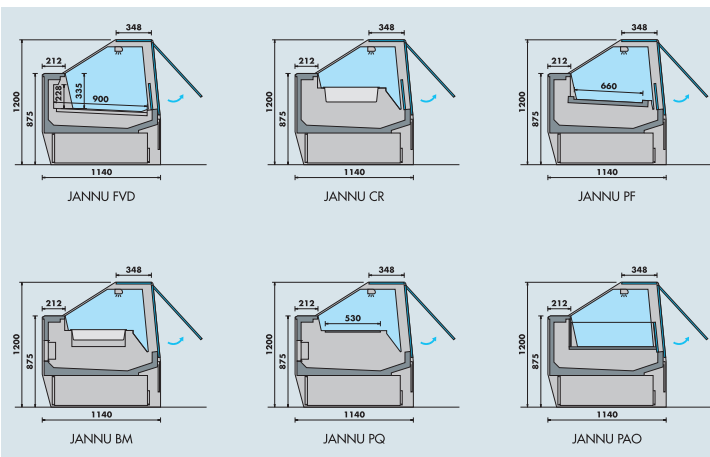

KOELTOOG
SPECIALAAL VOOR
VERS VLEES
EXTRA GROTE UITSTALLING
Zonder onderkoeling
Geventileerde verdampers
Werkblad in RVS
Met verlichting
Zonder ingebouwde unit
Lift up glas

COMPTOIR FRIGO POUR
VIANDE FRAICHE
SURFACE D'EXPOSITION
TRES GRANDE
Froid ventilé
Plan de travail en inox
Avec éclairage
Sans groupe incorporée
Vitres relevables

TYPE	JANNU125	JANNU187	JANNU250	JANNU322	JANNU385
	1350x1140x1200	1975x1140x1200	2600x1140x1200	3220x1140x1200	3850x1140x1200
°C	+0/+4°C	+0/+4°C	+0/+4°C	+0/+4°C	+0/+4°C
WATT	599	724	950	1008	1307
kg	184	208	270	310	408
EXP. M²	1,21	1,82	2,44	3,07	3,68
€	4950	5950	6590	7450	8950