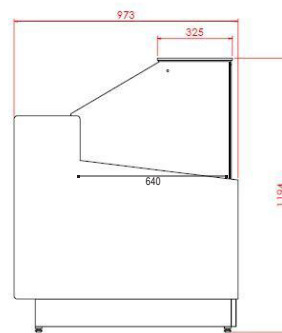

Op maat verkrijgbaar
Sur demande fait en mesure

1450€
kassameubel / meuble caisse
70cm/100cm

TYPE	STUA10	STUA15	STUA20	STUA25	STUA29
LENGTE x DIEPTE LONGEURxPROFONDEUR	950x970	1450x970	1950x970	2450x970	2850x970
WATT	280	339	450	604	688
DEUREN / PORTES	1	1	2	3	4
kg	155	275	330	375	450
°C	+2/+6	+2/+6	+2/+6	+2/+6	+2/+6
STATISCH / STATIQUE	STUA10	STUA15	STUA20	STUA25	STUA29
€ RECHTE RUIT VITRE DROITE	2490	2950	3150	4150	4550