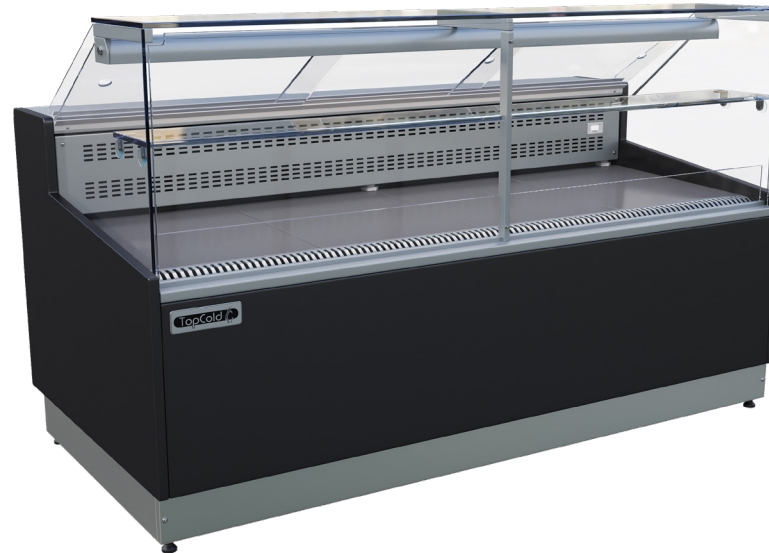

STATISCH

Ingebouwde unit
Onderkoeling met
afzonderlijke verdamer
Openklapbare ruiten
DUBBELE LED VERLICHTING
Plexi afdekking inbegrepen
Thermometer
Voorzien van stekker 10A
Verlichting uitstalling
MET TUSSENLEGGER
Automatisch programmeerbare ontthooing
Uitstalrooster in optie

STATIQUE

Compresseur incorporé
Réserve réfrigérée avec
évaporateur séparé
Vitres rabattables
DOUBLE ECLAIRAGE A LED
Fermeture en plexi compris
Thermomètre
Munie de prise 10A
Eclairage de l'exposition
TABLETTE INTERMÉDIAIRE
Dégivrage automatique programmable
Grilles d'exposition en option

Op maat verkrijgbaar
Sur demande fait en mesure

1450€
kassameubel / meuble caisse
70cm/100cm

TYPE	STUA10	STUA15	STUA20	STUA25	STUA29
LENGTE x DIEPTE LONGEURxPROFONDEUR	950x970	1450x970	1950x970	2450x970	2850x970
WATT	280	339	450	604	688
DEUREN / PORTES	1	1	2	3	4
kg	155	275	330	375	450
°C	+2/+6	+2/+6	+2/+6	+2/+6	+2/+6
STATISCH / STATIQUE	STUA10	STUA15	STUA20	STUA25	STUA29
€ RECHTE RUIT VITRE DROITE	2490	2950	3150	4150	4550